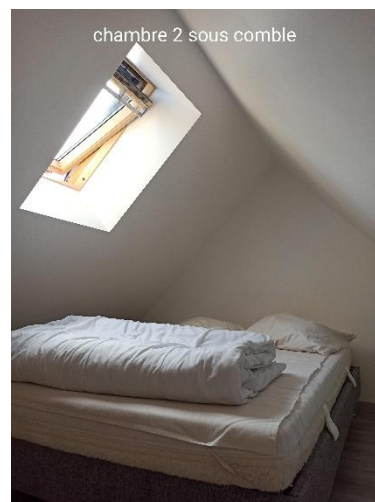

De particulier à particulier, loue appartement meublé atypique de 3 pièces, environ 45m² en duplex : exclusivement pour 2 étudiants(e) en colocation avec bail étudiant.

Situation : appartement situé au 1^{er} étage dans une maison annexe sur le terrain du propriétaire ; à 100 mètres de l'IUT et au bord de l'Eure. Transports en commun à 50m, à 10 minutes à pied du centre-ville, à 5 min de l'hôpital L. Pasteur (ligne bus 2 et 8).

- Description :

- entrée avec grands placards et vestiaire,
- grande cuisine/séjour entièrement équipée : frigo/congélateur, four traditionnel, four micro-onde, plaque électrique 4 feux, lave-vaisselle 12 couverts. Grande table à manger avec retour bar.
- salon avec canapé 3 places, TV grand écran
- 1 salle de bain avec douche, wc, meuble double vasque, lave-linge séchant, sèche-cheveux mural, meuble de rangement
- 2 chambres en mezzanine (lits 140x190cm et fenêtres de toit) totalement séparées avec chacune leur escalier d'accès.

chambre 2 sous comble
séparée en mezzanine

meuble double vasques avec armoire miroir
sèche-serviettes, panier linge, sèche-cheveux.

salle de douche

lave linge séchant, casiers rangement, wc

vestiaire entrée